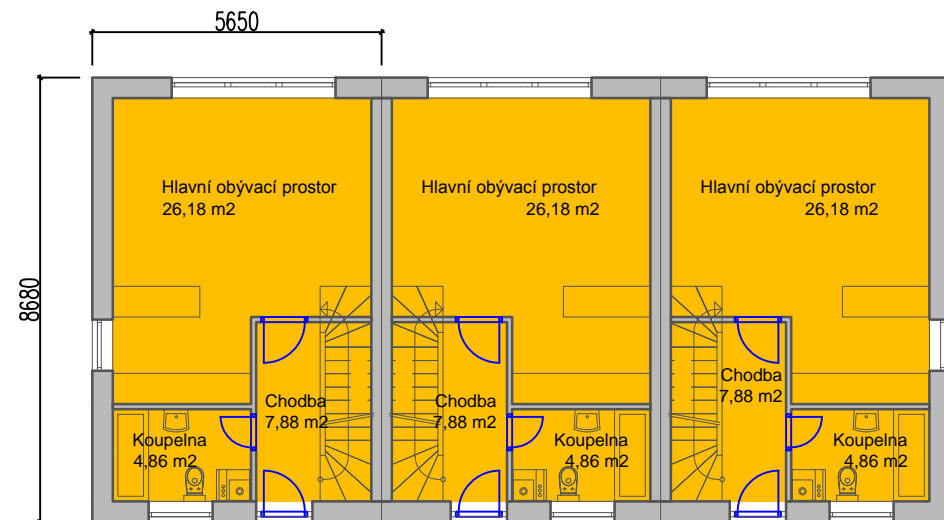

RODINNÝ TROJDŮM ŠTÍTARY

Přízemí

Plocha celkem
38,92 m²

Severní pohled

Východní (západní) pohled

2. patro

Plocha celkem
34,06 m²

Jižní pohled