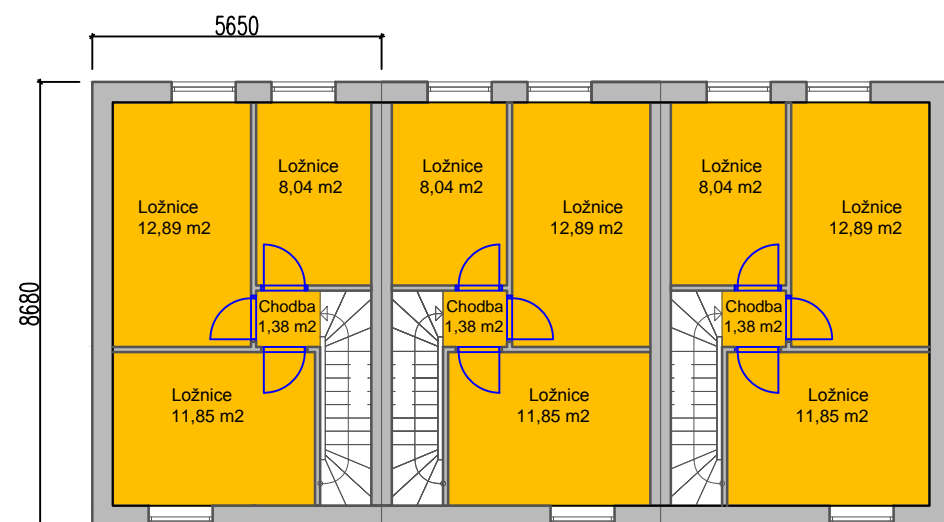

RODINNÝ TROJDŮM ŠTÍTARY

Přízemí

Plocha celkem
38,92 m²

Severní pohled

Východní (západní) pohled

2. patro

Plocha celkem
34,06 m²

Jižní pohled